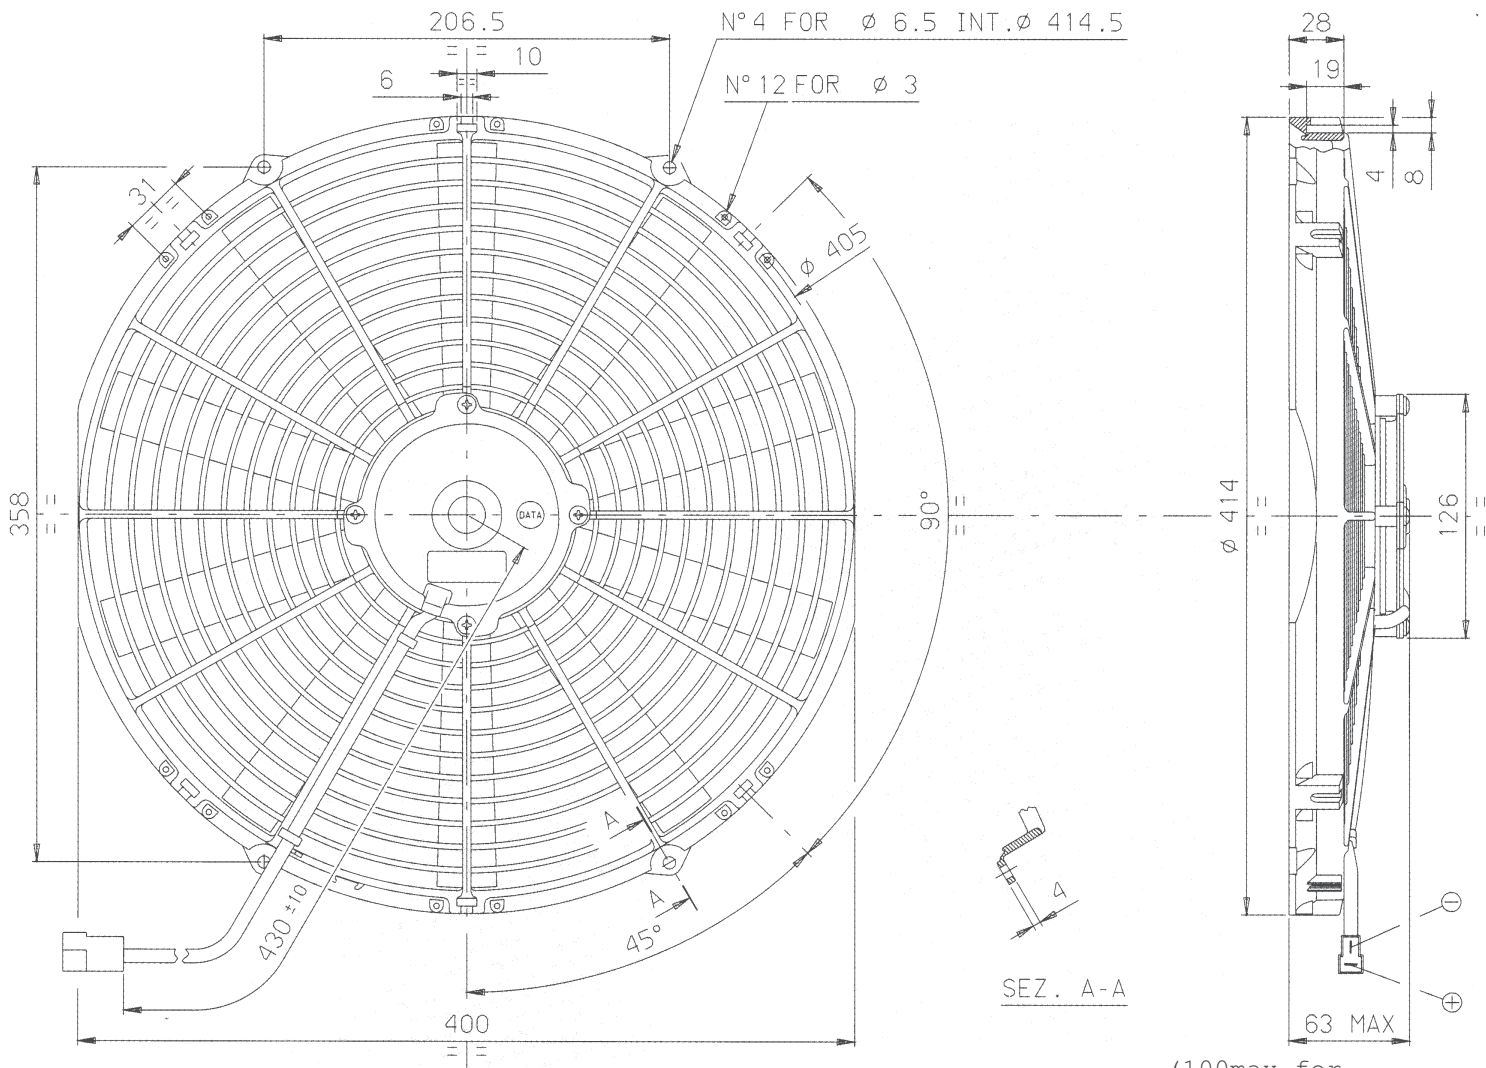

## Datenblatt Elektrolüfter

Ein Qualitäts-Hochleistungsventilator in Erstausrüster-Qualität.

- Spannung: 12V / 24V
  - Maße: ca. 400 \* 500 \* 63mm (siehe Skizze)
  - Funktionsart saugend (Montage hinter dem Kühler)
  - **FAN 12/24Va:** Luftleistung: max. 2.700 cbm / Stunde bei Schutzart IP56 (Staubfest und Schwallwasserdicht)
  - Strom: 12V/13A (156W) bzw. 24V/7A (168W)
  - **FAN 12/24Vb:** Luftleistung: max. 4.000 cbm / Stunde
  - Strom: 12V/23A (276W) bzw. 24V/11A (264W)
- (c)2002-2006 Power-Trax.de

Plastic connector AMP Cod.180908 - Male flat AMP Code 42098 - 2

(100max for  
highpower fan!)